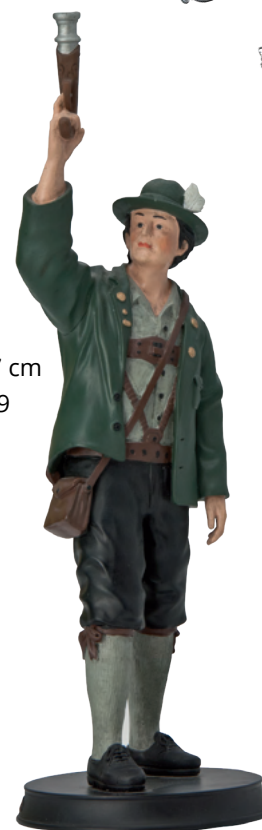

Schützenketten

Repräsentative Schützenketten mit traditionellen Prägemoativen.
Standardausführung: versilbert, oxydiert, Länge: 80 cm
Sonderausführungen auch in echt Silber möglich

Beispiele Anhänger für Schützenketten

Sonderanfertigung
in Emaille
430 426

430 424

430 425

430 415

430 417

430 416

Schützenfiguren

Ob die historische Darstellung des Scheibentoni oder der Böllerschütze für die Liebhaber auffälliger Schusswaffen - unsere Figuren sind sehr detailreich ausgeführt und liebevoll mit der Hand bemalt. Der Sockel kann gegen Aufpreis mit einer Inschrift versehen werden.

Scheibentoni

Historische Darstellung
nach Prof. H. v. Kaulbach,
Größe: 12 x 23 cm
Art.-Nr. 760 001

Böllerschütze

Größe: 9,5 x 27 cm
Art.-Nr. 760 019

Schützenscheiben

Gedrechselte Holzscheiben mit gesticktem Mittelmotiv in reiner Handarbeit. So wird jede Jubiläums-Scheibe zu einem hochwertigen Geschenk. 2 verschiedene Größen: Ø 38 cm (Motiv Ø 26 cm) und Ø 50 cm (Motiv Ø 36 cm).

Holzscheibe Ø 38 cm
Art.-Nr. 400 150

Holzscheibe Ø 50 cm
Art.-Nr. 400 149

Detailansicht Gravur